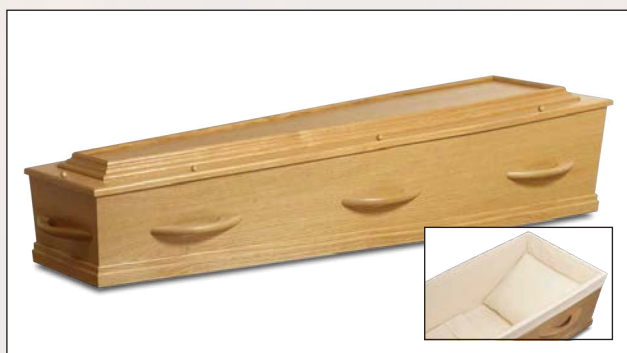

Model 1-87 HC8 (ecoboard, natuur eiken)