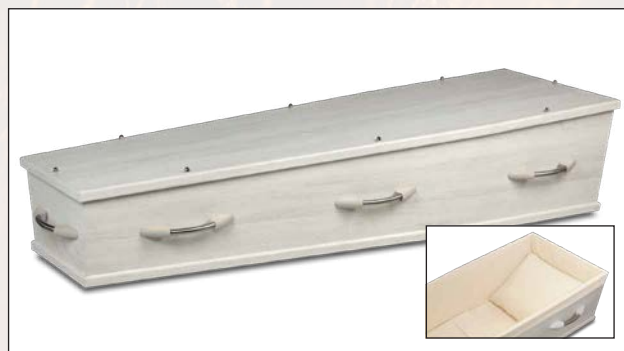

Model 1-90 RC8 (luxe printfolie, wit wax)