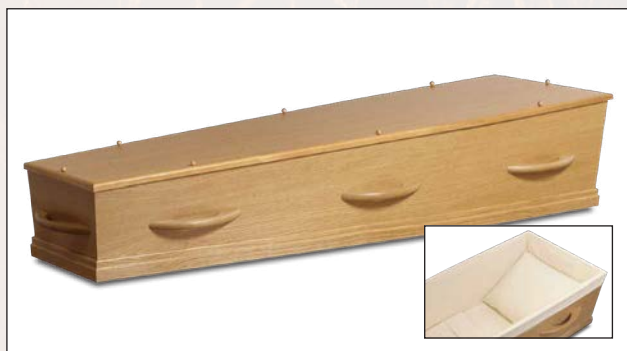

# Presentatie uitvaartkisten

Model 1-20 WHC8 (houtdecor, gespoten wit)

Model 1-40 HC8 (ecoboard, natuur kersen)

Model 1-47 HC8 (ecoboard, natuur kersen)

Model 1-60 HC8 Naturel (ecoboard)

Model 1-80 HC8 (ecoboard, natuur eiken)