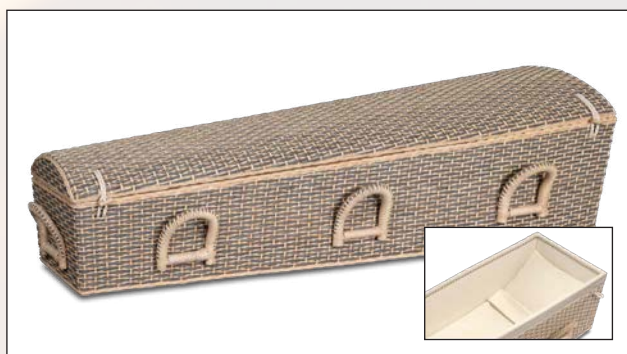

Model UB07 Pitriet grijs (gevlochten pitriet)