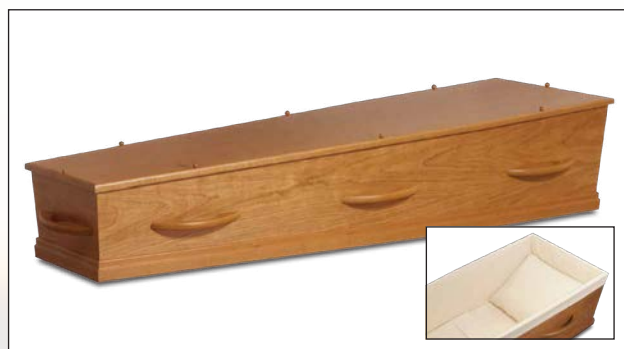

# Presentatie uitvaartkisten

Model 1-20 WHC8 (houtdecor, gespoten wit)

Model 1-40 HC8 (ecoboard, natuur kersen)

Model 1-47 HC8 (ecoboard, natuur kersen)

Model 1-60 HC8 Naturel (ecoboard)

Model 1-80 HC8 (ecoboard, natuur eiken)