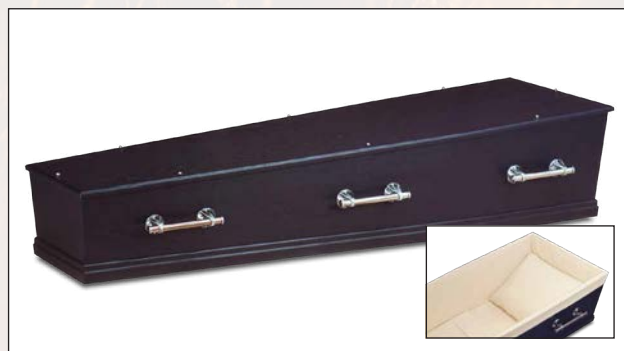

# Presentatie uitvaartkisten

Model 1-20 WHC8 (houtdecor, gespoten wit)

Model 1-40 HC8 (ecoboard, natuur kersen)

Model 1-47 HC8 (ecoboard, natuur kersen)

Model 1-60 HC8 Naturel (ecoboard)

Model 1-80 HC8 (ecoboard, natuur eiken)