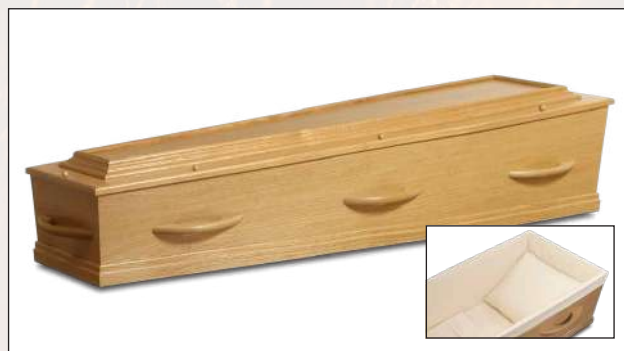

Presentatie uitvaartkisten

Model 1-40 HC8 (ecoboard, natuur kersen)

Model 1-47 HC8 (ecoboard, natuur kersen)

Model 1-60 HC8 Naturel (ecoboard)

Model 1-60 HC8 Wit (ecoboard)

Model 1-80 HC8 (ecoboard, natuur eiken)