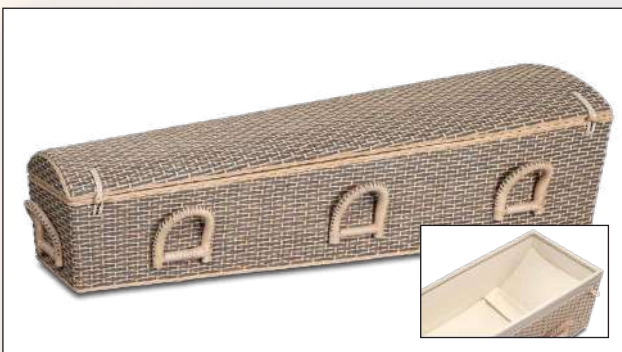

Model UB07 Pitriet grijs (gevlochten pitriet)