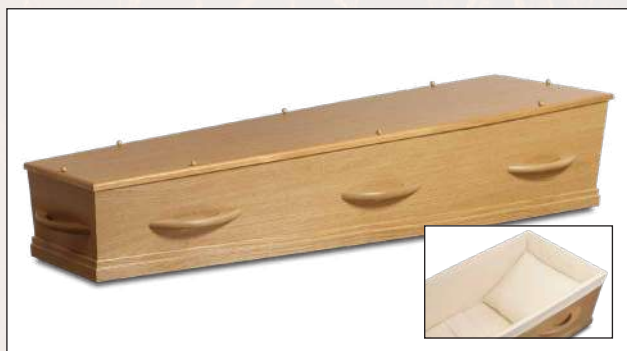

Presentatie uitvaartkisten

Model 1-40 HC8 (ecoboard, natuur kersen)

Model 1-47 HC8 (ecoboard, natuur kersen)

Model 1-60 HC8 Naturel (ecoboard)

Model 1-60 HC8 Wit (ecoboard)

Model 1-80 HC8 (ecoboard, natuur eiken)