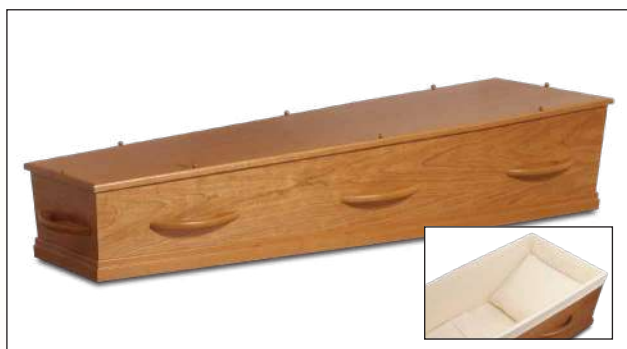

Presentatie uitvaartkisten

Model 1-40 HC8 (ecoboard, natuur kersen)

Model 1-47 HC8 (ecoboard, natuur kersen)

Model 1-60 HC8 Naturel (ecoboard)

Model 1-60 HC8 Wit (ecoboard)

Model 1-80 HC8 (ecoboard, natuur eiken)