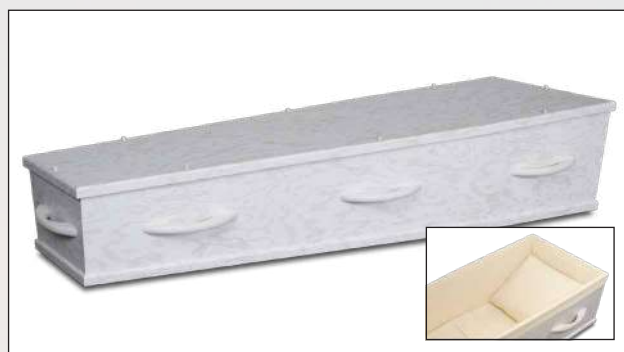

Presentatie uitvaartkisten

Model 1-40 HC8 (ecoboard, natuur kersen)

Model 1-47 HC8 (ecoboard, natuur kersen)

Model 1-60 HC8 Naturel (ecoboard)

Model 1-60 HC8 Wit (ecoboard)

Model 1-80 HC8 (ecoboard, natuur eiken)