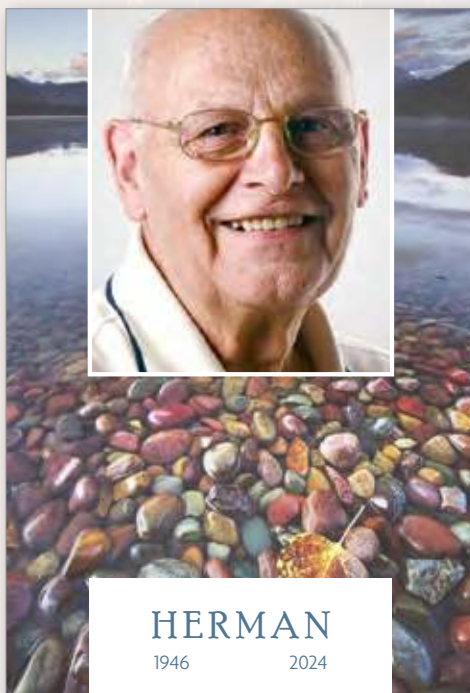

*Saskia  
Louweren-van der Putten*

zijn voor ons een echte troost geweest.

Wij danken u hiervoor oprecht.

Herman Louweren  
Kinderen en kleinkinderen

Schagen, mei 2024

3-8 C Weerspiegeling  
190 x 140 mm (gev. 95 x 140 mm)  
Poer Richard, Agenda